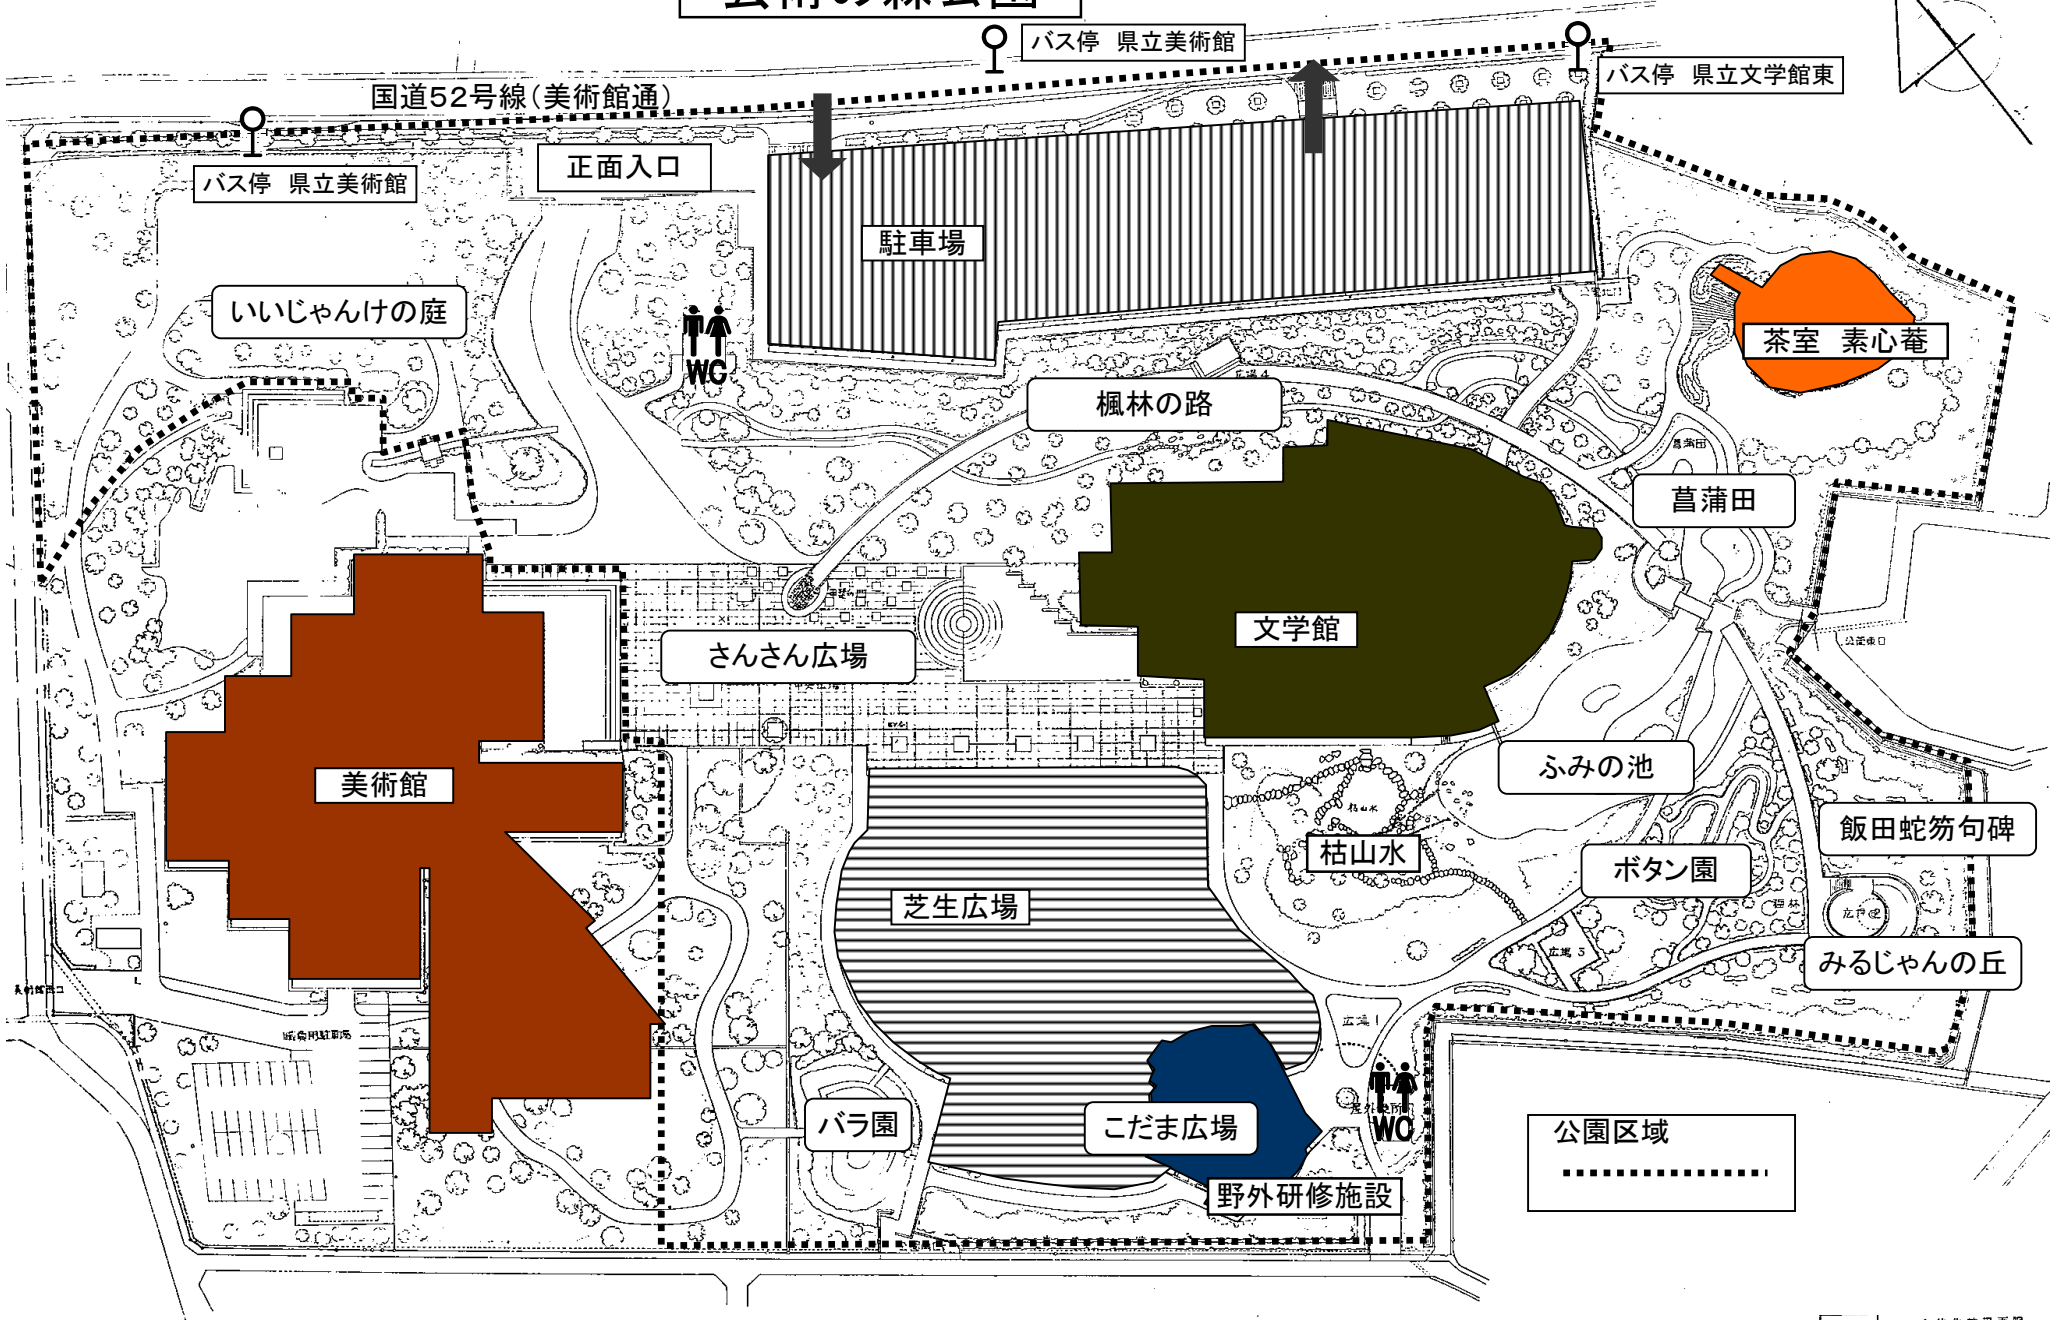

芸術の森公園

国道52号線(美術館通)

バス停 県立美術館

バス停 県立文学館東

バス停 県立美術館

正面入口

駐車場

いいじゃんけの庭

楓林の路

茶室 素心菴

菖蒲田

文学館

さんさん広場

ふみの池

美術館

枯山水

飯田蛇笏句碑

芝生広場

ポタン園

みるじんの丘

バラ園

こだま広場

野外研修施設

公園区域